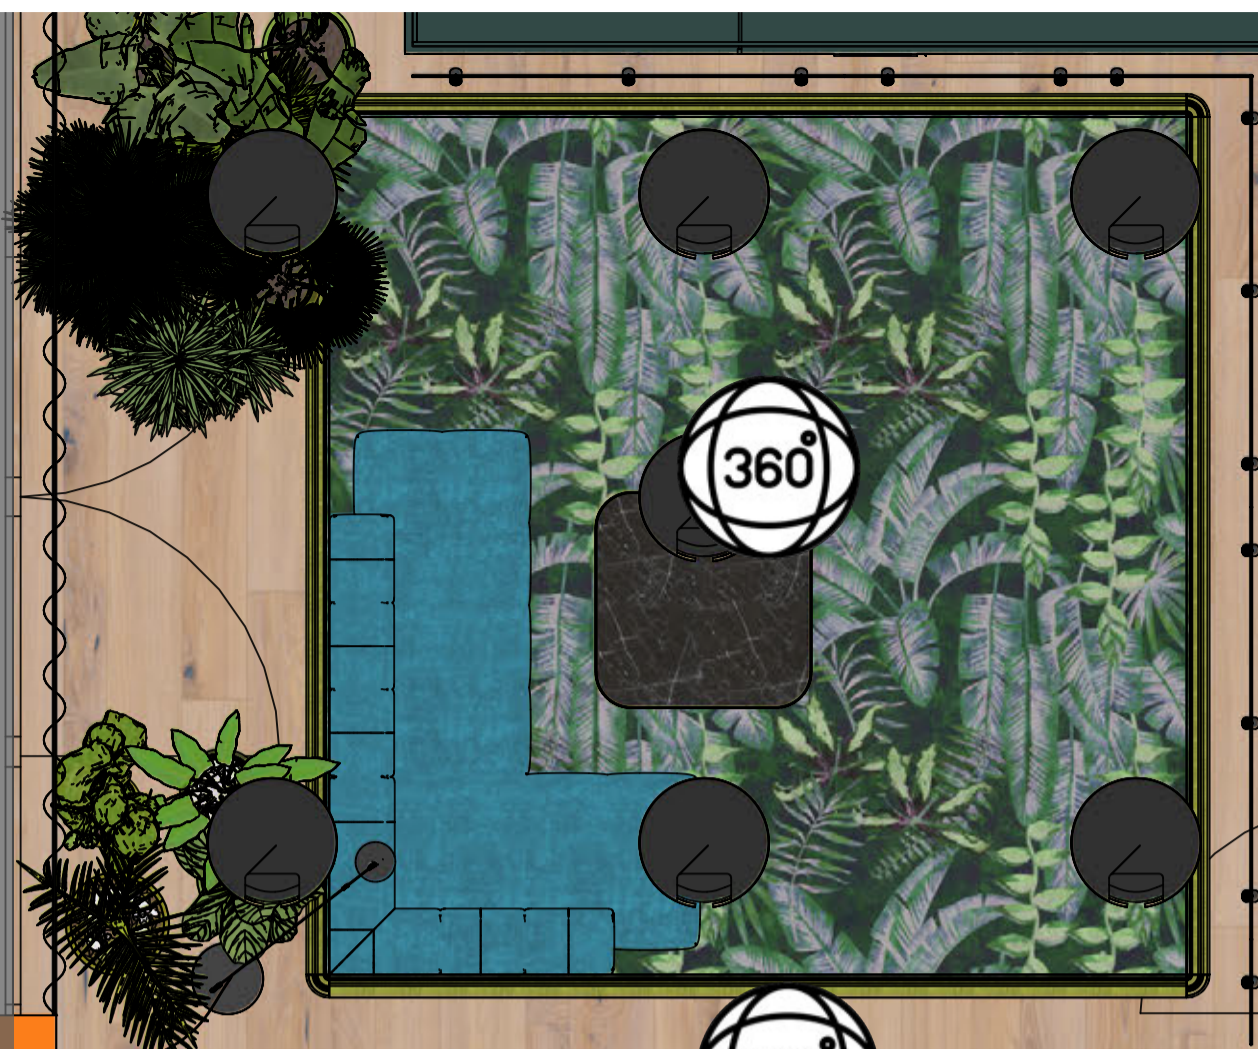

Kamin 1:1

3D-Grundriss

# wegscheider-Haus

Impress

Mehr Informationen

DIN A2: Mst. 1:35